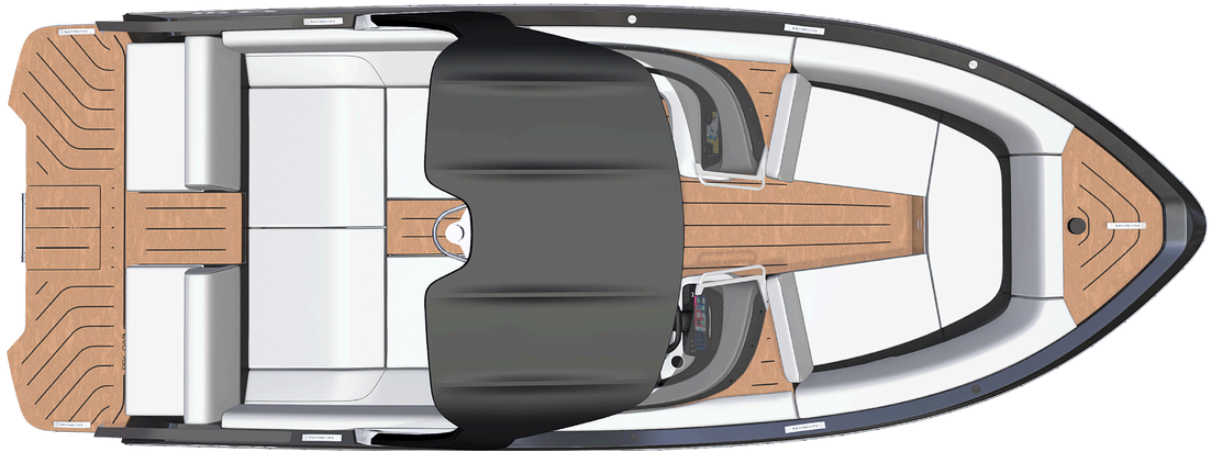

PREMIUM OPTIONS

Individuelle Bootsfarbe

Gletscherweiß | Achatgrau | Steingrau | Marineblau | Anthrazit | Schwarz / Racing Green

Custom Boat Color

Glacier White | Agate Grey | Stone Grey | Marine Blue | Anthracite | Black / Racing Green

Sonderanfertigung in frei wählbarer RAL-Farbe

Custom boat color in any RAL color

Kühlschublade CoolMatic | 30 Liter

Cooling Drawer CoolMatic | 30 Liters

Bugstrahlruder

Bow Thruster

Elektrische Ankerwinde mit Anker | Eingebaut im Bug

Electric Anchor Windlass with Anchor | Built into the Bow

Persenning über das ganze Boot (Ultra light)

Full Boat Cover (Ultra Light)

Unterwasseranstrich (Antifouling)

Underwater Coating (Antifouling)

12" Multifunktionsdisplay auf der Beifahrerseite

12" Passenger-Side Multifunction Display

CCS-Ladeanschluss für Laden bis 120 kW | Supercharger

CCS Charging Port for Charging up to 120 kW | Supercharger