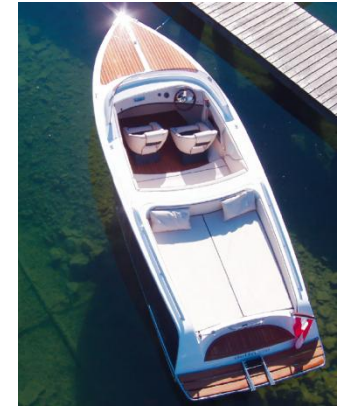

Exklusive Elektroyachten

Unsere exklusiven Elektroyachten sind für bis zu 8 Personen geeignet und fahren bis zu 35 km/h schnell.

Die Holzyacht Shiver verfügt über eine große Liegefläche, die etwas tiefer und damit windgeschützt und wenig einsehbar ist. Es kann ein großer Tisch ausgeklappt werden, an dem 8 Personen sitzen können. Gerne stellen wir für Sie auch kalte Getränke wie Champagner, Sekt, Bier, Wasser oder Schorle bereit.

Zeigen Sie zum Beispiel Ihren Kunden den Starnberger See in diesen exklusiven Elektroyachten oder genießen Sie den Sonnenuntergang zu zweit bei einem romantischen Picknick - sicher ein unvergessliches Erlebnis.

Schauen Sie sich die Sehenswürdigkeiten am See, wie das Kreuz von König Ludwig II. an und besuchen Sie eines der exklusiven Restaurants mit einer unserer Elektroyachten!

Für unsere Elektroyachten benötigen Sie keinen Führerschein, nach kurzer Einweisung können Sie selbst fahren oder Sie lassen sich von einem unserer Fahrer chauffieren.

Exclusive Electro Yachts

Our exclusive electro yachts are suitable for up to 8 persons and drive up to 35 km/h.

The wood yacht Shiver has a large lying surface that is a bit lower and thus sheltered from the wind and observation. There is a large table that can be folded out. With pleasure, we will provide you with cold drinks such as Champagne, sparkling wine, beer, water or juice spritzer.

Show your business partners around on Lake Starnberg or enjoy a romantic picnic for two on the lake while watching the sunset - for sure, an unforgettable experience.

Visit the sights of Lake Starnberg like the memorial cross of King Ludwig II. or one of the exclusive restaurants with one of our electro yachts!